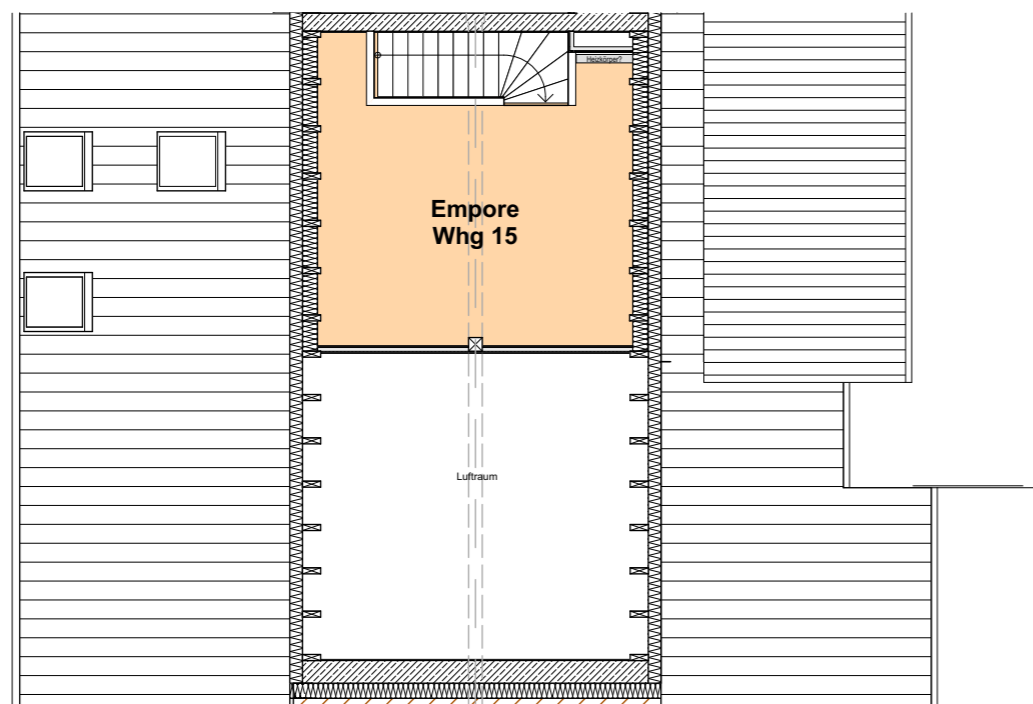

Abgehängte Decken in Bad, Hauswirtschaftsraum
HWR und Flur (grau gestrichelt)

Barbara und Dr. Dirk Wolter
GmbH & Co. KG

ENTWURF:
teicher.architektur

AUSFÜHRUNG:
bplan architekten & ingenieure
brennecke . groth . holthuis . voß . breukelman . sedlmayer
partnerschaftsgesellschaft

Möblierung Wohnung 15

Mehrfamilienhaus
"Wohnzwilling an der Lutter"

Niedernhof
38154 Königslutter am Elm

MAßSTAB 1:100

HINWEIS Alle Maßangaben sind vor Ort zu prüfen!

DATUM 20.07.23