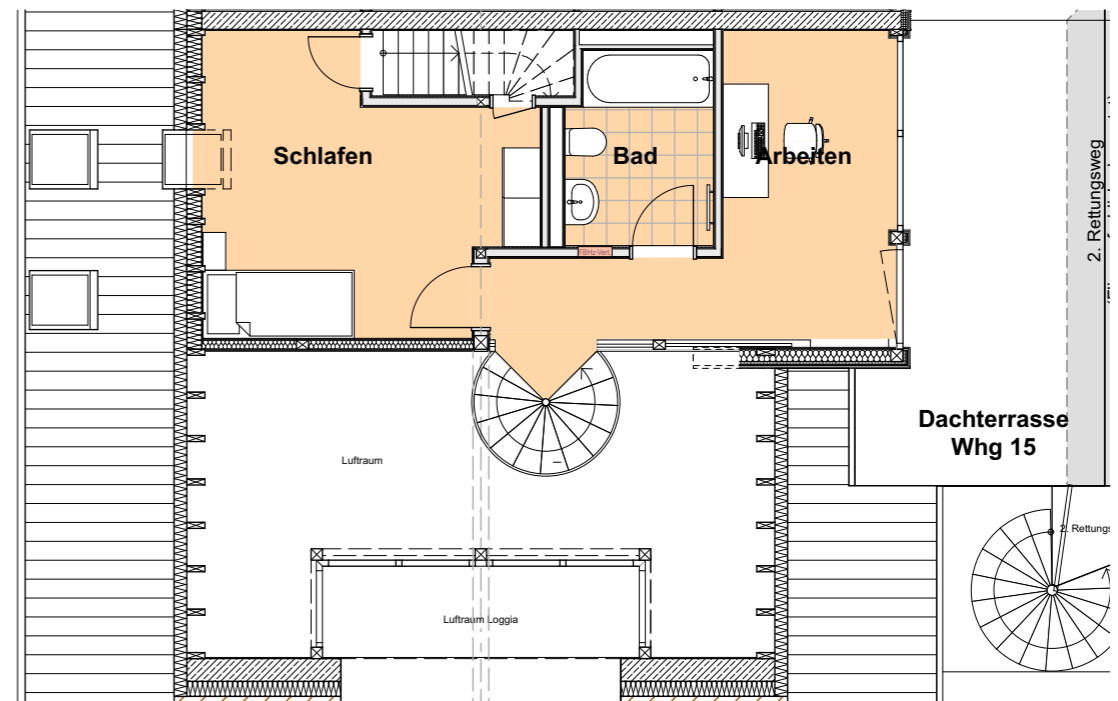

Abgehängte Decken in Bad, Hauswirtschaftsraum
HWR und Flur (grau gestrichelt)

Barbara und Dr. Dirk Wolter
GmbH & Co. KG

ENTWURF:
teicher.architektur

AUSFÜHRUNG:
bplan architekten & ingenieure
brennecke . groth . holthuis . voß . breukelman . sedlmayer
partnerschaftsgesellschaft

Möblierung Wohnung 15

Mehrfamilienhaus
"Wohnzwilling an der Lutter"

Niedernhof
38154 Königslutter am Elm

MAßSTAB 1:100

HINWEIS Alle Maßangaben sind vor Ort zu prüfen!

DATUM 20.07.23