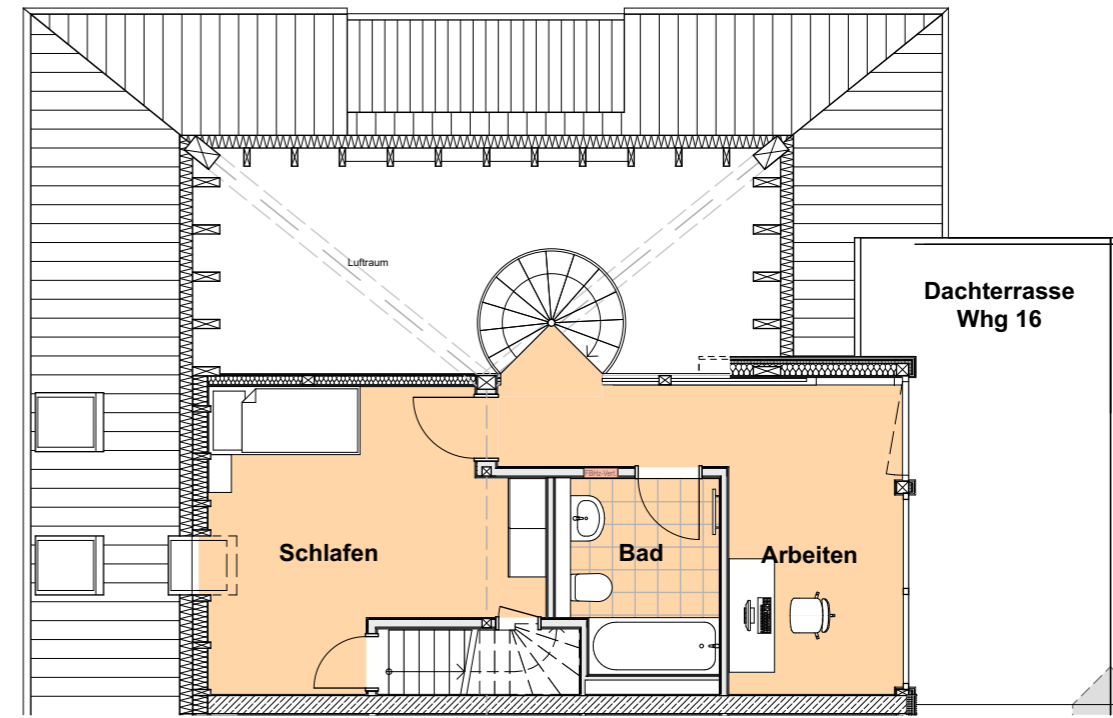

Loggia

Wohnung 16

Abgehängte Decken in Bad, Hauswirtschaftsraum
HWR und Flur (grau gestrichelt)

Barbara und Dr. Dirk Wolter
GmbH & Co. KG

ENTWURF:
teicher.architektur

AUSFÜHRUNG:
bplan architekten & ingenieure
brennecke . groth . holthuis . voß . breukelman . sedlmayer
partnerschaftsgesellschaft

Möblierung Wohnung 16

Mehrfamilienhaus
"Wohnzwilling an der Lutter"

Niedernhof
38154 Königslutter am Elm

MAßSTAB 1:100

HINWEIS Alle Maßangaben sind vor Ort zu prüfen!

DATUM 20.07.23