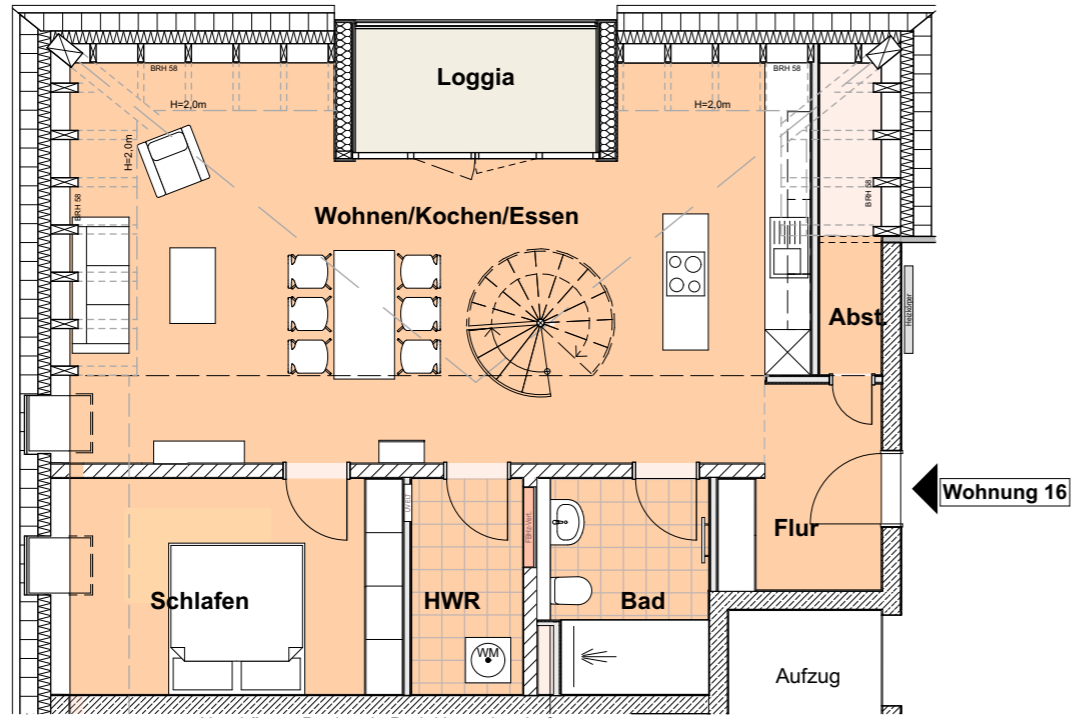

Loggia

Wohnung 16

Abgehängte Decken in Bad, Hauswirtschaftsraum
HWR und Flur (grau gestrichelt)

Barbara und Dr. Dirk Wolter
GmbH & Co. KG

ENTWURF:
teicher.architektur

AUSFÜHRUNG:
bplan architekten & ingenieure
brennecke . groth . holthuis . voß . breukelman . sedlmayer
partnerschaftsgesellschaft

Möblierung Wohnung 16

Mehrfamilienhaus
"Wohnzwilling an der Lutter"

Niedernhof
38154 Königslutter am Elm

MAßSTAB 1:100

HINWEIS Alle Maßangaben sind vor Ort zu prüfen!

DATUM 20.07.23