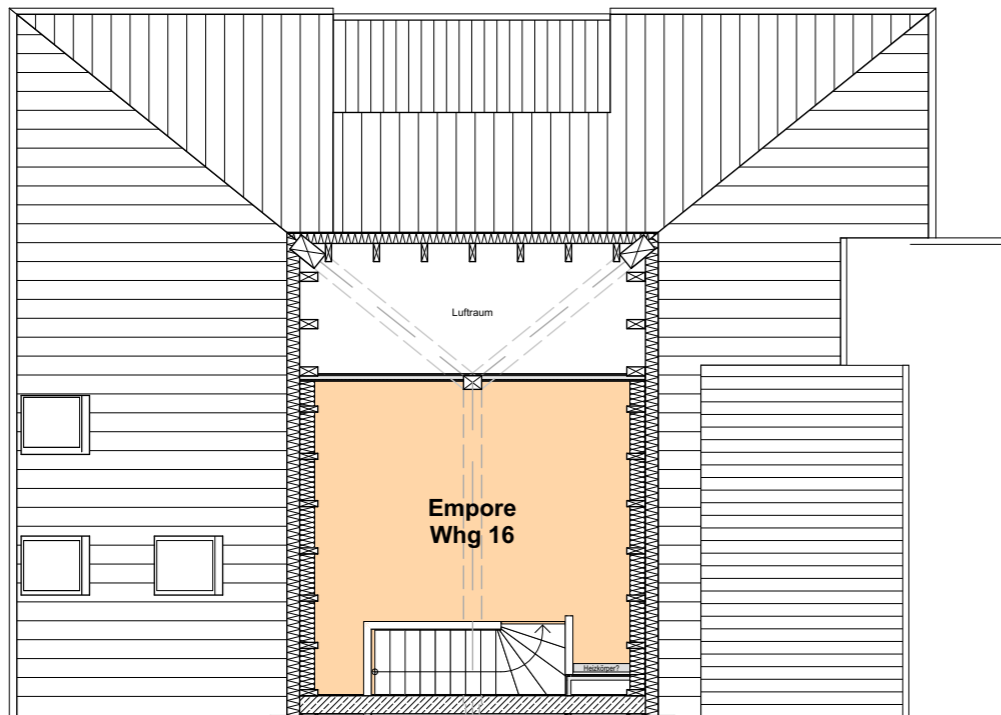

Loggia

Wohnung 16

Abgehängte Decken in Bad, Hauswirtschaftsraum
HWR und Flur (grau gestrichelt)

Barbara und Dr. Dirk Wolter
GmbH & Co. KG

ENTWURF:
teicher.architektur

AUSFÜHRUNG:
bplan architekten & ingenieure
brennecke . groth . holthuis . voß . breukelman . sedlmayer
partnerschaftsgesellschaft

Möblierung Wohnung 16

Mehrfamilienhaus
"Wohnzwilling an der Lutter"

Niedernhof
38154 Königslutter am Elm

MAßSTAB 1:100

HINWEIS Alle Maßangaben sind vor Ort zu prüfen!

DATUM 20.07.23